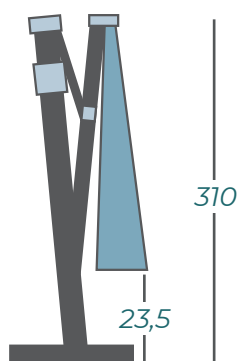

ANCHOR SOLERO® PALESTRO PRO

300X400 CM

400X400 CM

IN BETON

CHEMISCHE ANKER

Details

POSITION

Stellen Sie den Bodenanker Senkrecht und immer wie hier unten dargestellt

Stellen Sie den Anker niemals so auf: