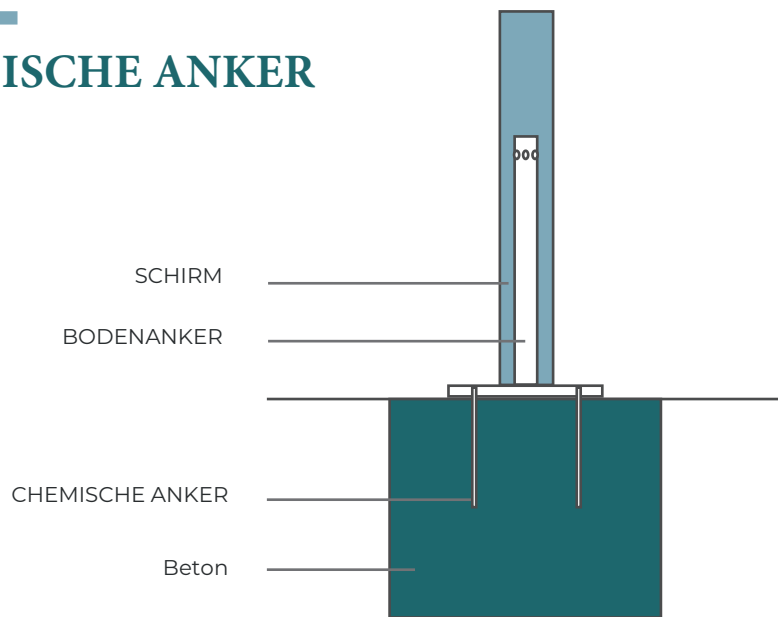

ANCHOR SOLERO® PALESTRO PRO

300X400 CM

400X400 CM

IN BETON

CHEMISCHE ANKER

Details

POSITION

Stellen Sie den Bodenanker Senkrecht und immer wie hier unten dargestellt

Stellen Sie den Anker niemals so auf: