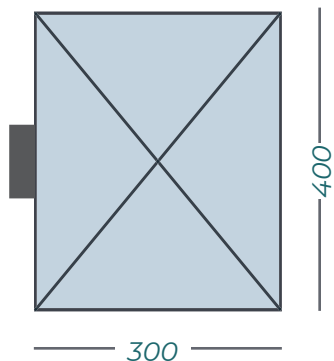

ANCHOR SOLERO® PALESTRO PRO

300X400 CM

400X400 CM

IN BETON

CHEMISCHE ANKER

Details

POSITION

Stellen Sie den Bodenanker Senkrecht und immer wie hier unten dargestellt