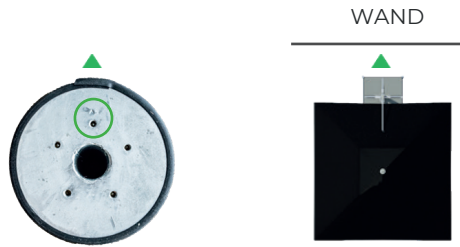

ANCHOR SOLERO® PALESTRO PRO

300X400 CM

400X400 CM

IN BETON

CHEMISCHE ANKER

Details

POSITION

Stellen Sie den Bodenanker Senkrecht und immer wie hier unten dargestellt