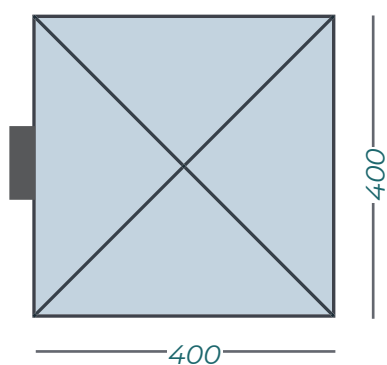

ANCHOR SOLERO® PALESTRO PRO

300X400 CM

400X400 CM

IN BETON

CHEMISCHE ANKER

Details

POSITION

Stellen Sie den Bodenanker Senkrecht und immer wie hier unten dargestellt

Stellen Sie den Anker niemals so auf: