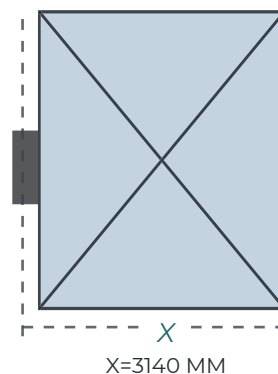

ANCHOR SOLERO® PALESTRO PRO

300X400 CM

400X400 CM

IN BETON

CHEMISCHE ANKER

Details

POSITION

Stellen Sie den Bodenanker Senkrecht und immer wie hier unten dargestellt

Stellen Sie den Anker niemals so auf: