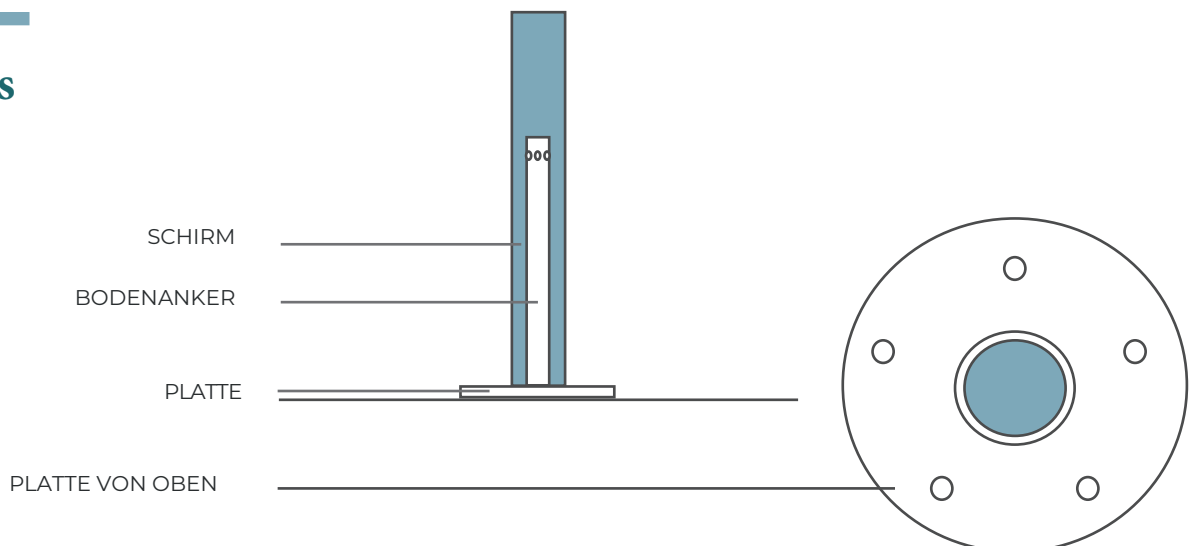

ANCHOR SOLERO® PALESTRO PRO

300X400 CM

400X400 CM

IN BETON

CHEMISCHE ANKER

Details

POSITION

Stellen Sie den Bodenanker Senkrecht und immer wie hier unten dargestellt

Stellen Sie den Anker niemals so auf: