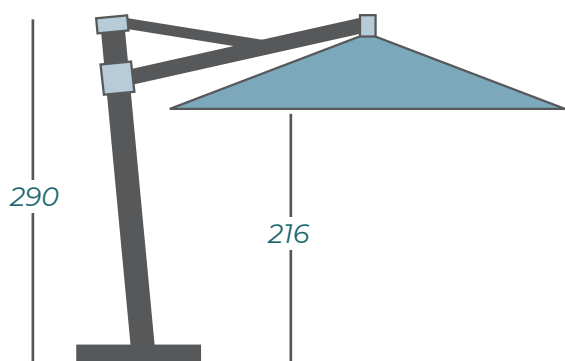

ANCHOR SOLERO® PALESTRO PRO

300X400 CM

400X400 CM

IN BETON

CHEMISCHE ANKER

Details

POSITION

Stellen Sie den Bodenanker Senkrecht und immer wie hier unten dargestellt

Stellen Sie den Anker niemals so auf: