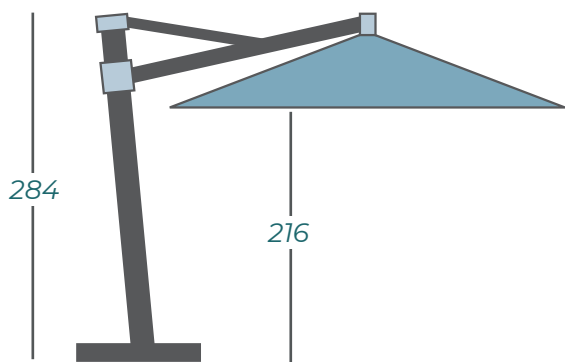

ANCHOR SOLERO® PALESTRO PRO

300X400 CM

400X400 CM

IN BETON

CHEMISCHE ANKER

Details

POSITION

Stellen Sie den Bodenanker Senkrecht und immer wie hier unten dargestellt

Stellen Sie den Anker niemals so auf: