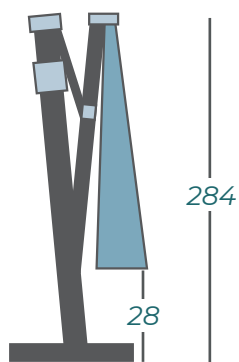

ANCHOR SOLERO® PALESTRO PRO

300X400 CM

400X400 CM

IN BETON

CHEMISCHE ANKER

Details

POSITION

Stellen Sie den Bodenanker Senkrecht und immer wie hier unten dargestellt

Stellen Sie den Anker niemals so auf: