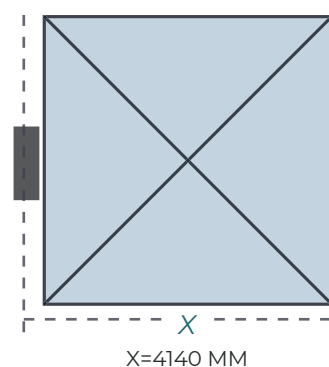

ANCHOR SOLERO® PALESTRO PRO

300X400 CM

400X400 CM

IN BETON

CHEMISCHE ANKER

Details

POSITION

Stellen Sie den Bodenanker Senkrecht und immer wie hier unten dargestellt