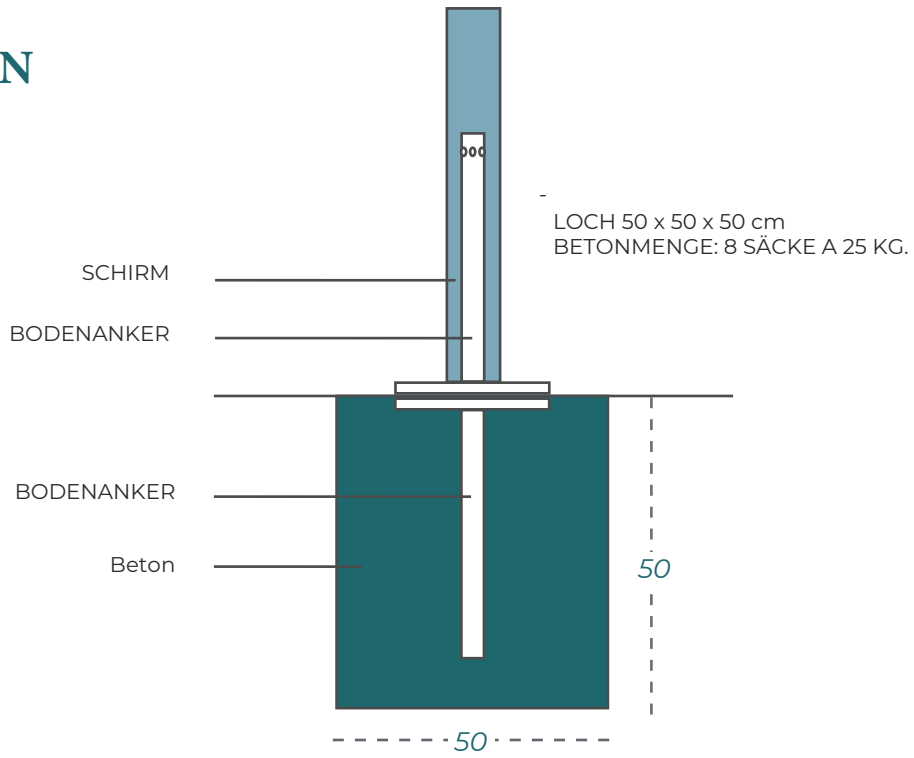

ANCHOR SOLERO® PALESTRO PRO

300X400 CM

400X400 CM

IN BETON

CHEMISCHE ANKER

Details

POSITION

Stellen Sie den Bodenanker Senkrecht und immer wie hier unten dargestellt

Stellen Sie den Anker niemals so auf: